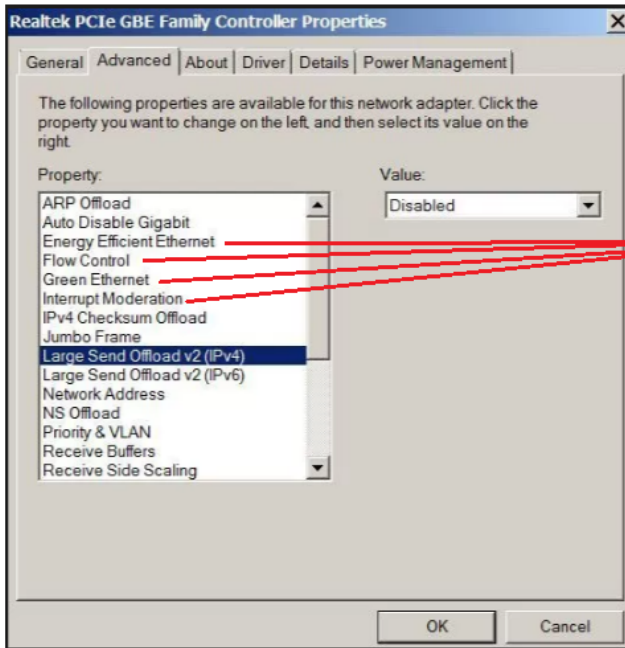

NETWERKKAART MET ENGELS STUURPROGRAMMA