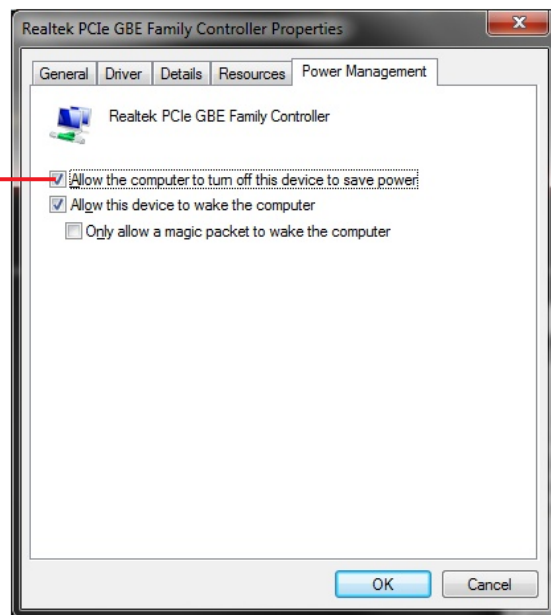

## NETWERKKAART MET ENGELS STUURPROGRAMMA

KOM JE DEZE OPTIES TEGEN?  
AL DEZE OPTIES OP "DISABLED" ZETTEN

**DUS:**

Green Ethernet  
Energy Efficient Ethernet  
Gigabit-lite (niet in dit screenshot)  
Flow control  
Interrupt Moderation

Ook deze op tabblad Power Management  
UITVINKEN!